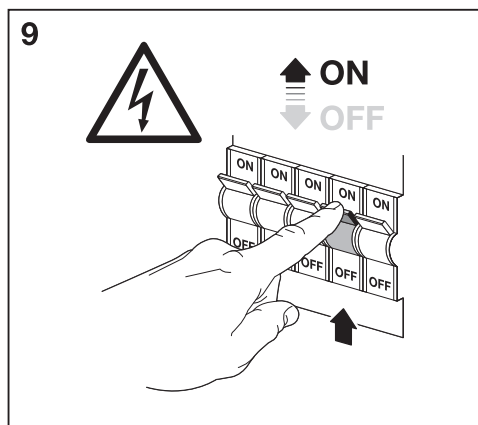

1

↑ ON
↓ OFF

2

3

4

	EAN	This product contains a light source of energy efficiency class	Contained Light Source
PLANON PLUS 30X60 22W 830	4058075601253	F	
PLANON PLUS 30X60 22W 840	4058075601277	F	
PLANON PLUS 60X60 36W 830	4058075601291	E	
PLANON PLUS 60X60 36W 840	4058075601314	E	
PLANON PLUS 120X30 36W 830	4058075601338	E	
PLANON PLUS 120X30 36W 840	4058075601352	E	